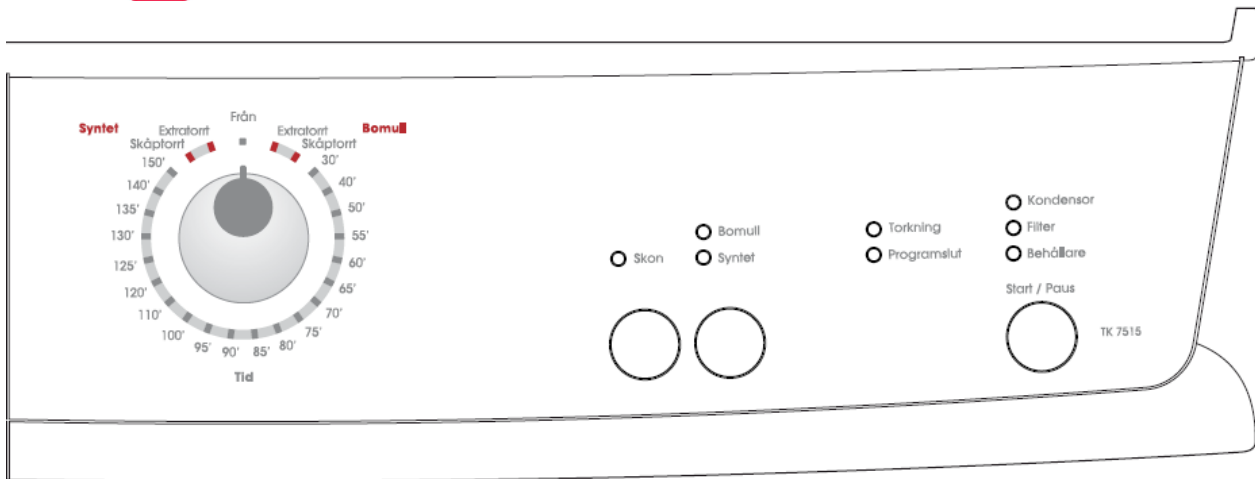

**Produktnummer: 916 094 513**  
**EAN kod: 5907580683607**

Denna produkt ersätter:

Modell/PNC: /

Eden\_DateCreated :

07/20/2007  
02:54:00

**Programvred** – för val av sensorstyrd torkning Skåpplort eller Extratorrt för bomull eller syntet. Eller tidstyrd torkning mellan 30 – 150 minuter.