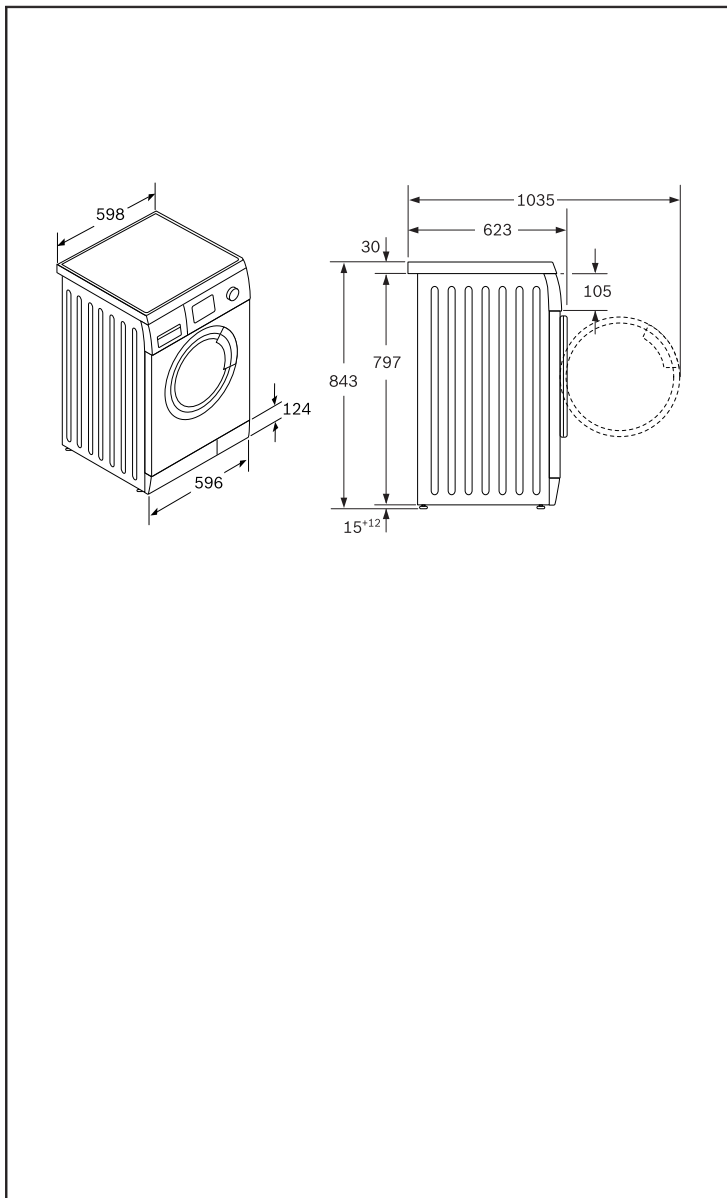

WAS 28482SN

Frontmatad tvättmaskin

BOSCH

Invented for life

EAN-kod

4242002500744

Basfakta

Mått i mm (H x B x D): 842 x 600 x 590

Anslutningseffekt (W): 2300

Genomsnittlig tvättid, bomull, 60°C EN 60456 (full maskin i min.): 205

Energiförbrukning (kWh): 1.20

Vattenförbrukning (liter): 56

Skapad: 2009-02-23