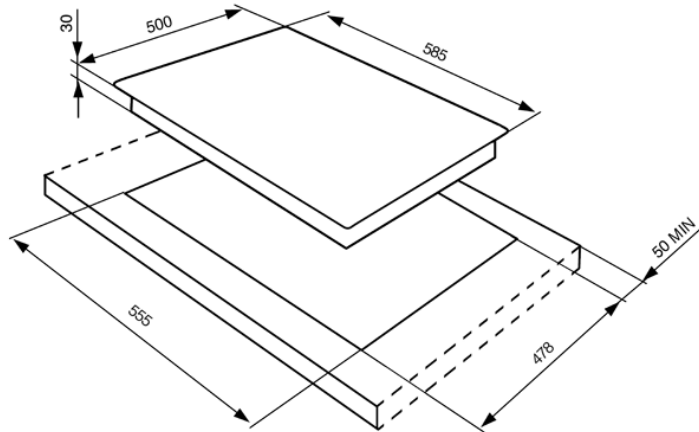

60 CM GASHÄLL MED SIDOVRED,
ROSTFRITT STÅL
EAN13: 8017709107956

• 4 brännare • Vänster bak: 1,65 kW • Vänster fram: extra snabb 4,05 kW • Höger bak: 1,65 kW • Höger fram: 1,05 kW • Vred i rostfritt stål • Galler i rostfritt stål • Svarta emaljerade brännartoppar • Elektronisk tändning • Säkerhetsventiler • Levereras i naturgasutförande(G20). • Dysor för omställning till gasol(G30) medföljer. • Dysor för omställning till stadsgas(G110, G120) skickas med om så anges vid beställning.