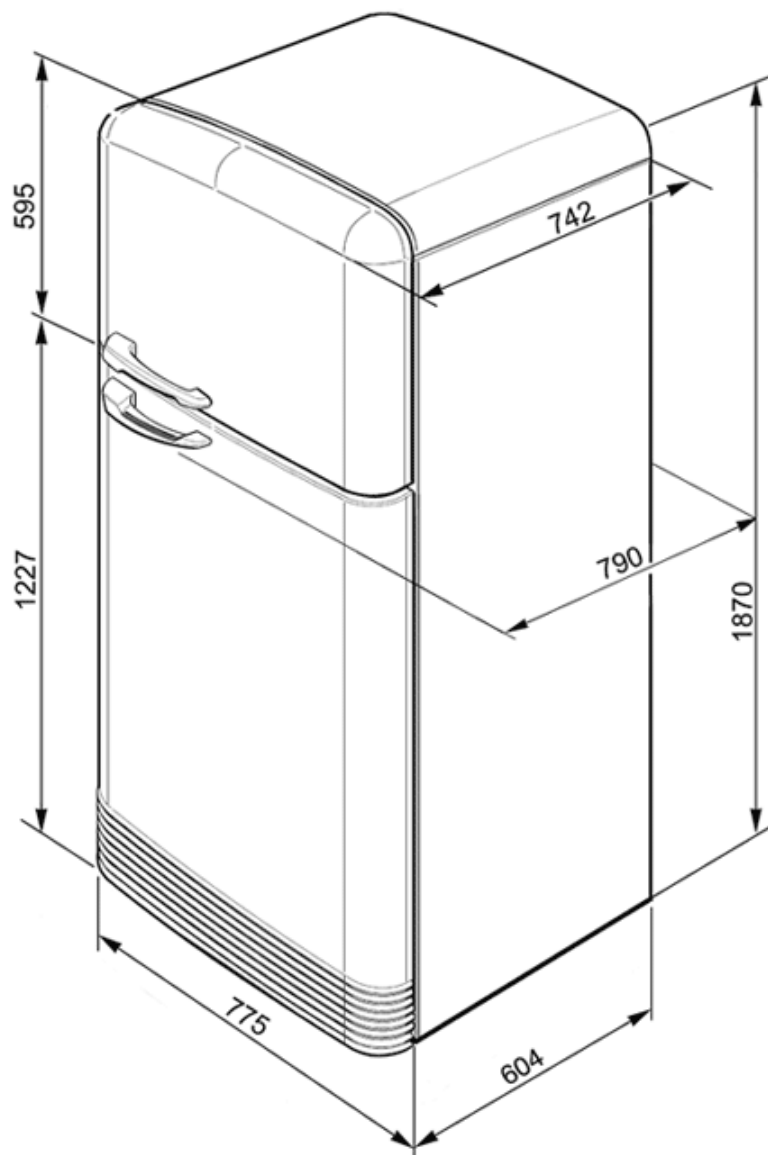

FAB40X

77 CM BRETT KYLSKÅP I 50-TALSSTIL,
SILVERGRÅ
ENERGIKLASS A+

Höjd 187 cm

Nettovolym 386 l (kyl 310, frys 76)
Separata justerbara termostater
Snabbinfrysningfunktion
No frost
Ventilerad kyla

Kylskåp:
1 köldfack (0-4°C)
3 flyttbara glashyllor
2 transparenta frukt- och grönsakslådor
1 glashylla ovanför frukt- och grönsakslådorna
Dörrinredning: 1 flaskhylla, 2 dörrhyllor,
1 ost- och smörfack med transparent lock,
1 ägghållare

För att kunna öppna dörren 90° krävs ett utrymme på 97 cm.
Ej omhållningsbara dörrar.
Finns även tillgänglig med vänsterhängd dörr.

VERSIONER

- FAB40XS - Silvergrå, vänsterhängd dörr
- FAB40P - Gräddfärgad, högerhängd dörr
- FAB40PS - Gräddfärgad, vänsterhängd dörr

FAB40X

77 CM BRETT KYLSKÅP I 50-TALSSTIL,
SILVERGRÅ
ENERGIKLASS A+

SMEG SVERIGE AB
Dockplatsen 1
SE 211 19
MALMÖ
Tel: +46 (0) 40 669 54 90