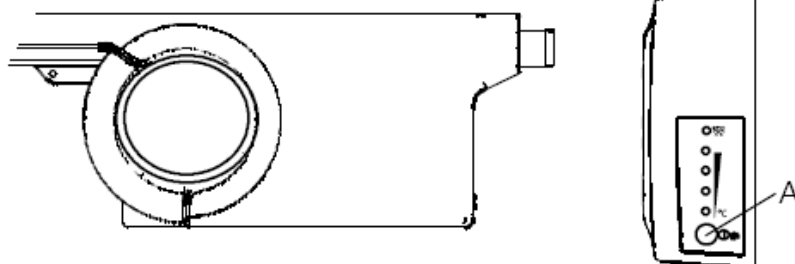

Knappar och vred

A. Funktionsknapp

Används vid starta och stänga av frysen, inställning av temperaturen, vid infrysning, avstänga ljudlarm.