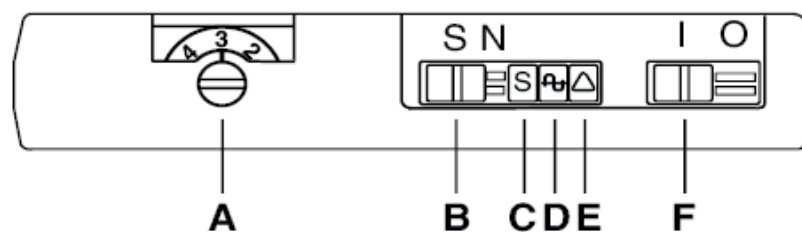

Manöverpanel

- A - Termostatknapp
- B - Snabbinfrysningsknapp
- C - Snabbinfrysningsslampa
- D - Kontrollampa
- E - Alarmlampa
- F - Till/från knappe