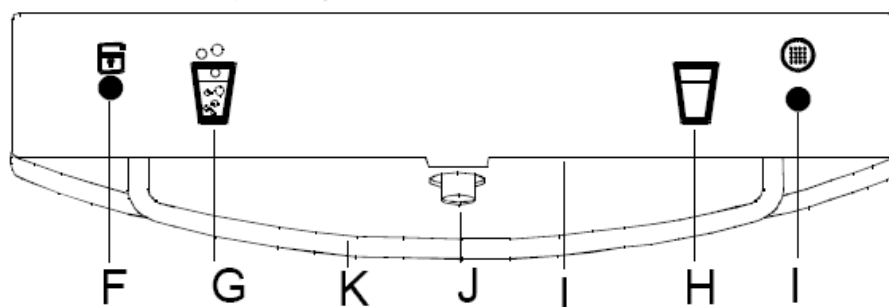

ERES35800W Source

Knappar och indikeringslampor (vattendispenser)

F. Gul indikeringslampa

Lyser när låsfunktionen är aktiverad.

G. Knapp för kolsyrat vatten.

- Används för val av kolsyrat vatten.
- För i- och urkoppling av låsfunktionen.

H. Knapp för vanligt vatten.

- Används för val av vanligt vatten.
- Tända/släcka bakgrundsbelysningen.
- För i- och urkoppling av låsfunktionen
- Släcker indikeringslampan för vattenfilterbyte.

I. Gul indikeringslampa

Lyser när vattenfiltret ska bytas.

J. Vattenutmatare

Aktiveras när ett glas eller dylikt trycks uppåt mot luckan.

K. Lucka

L. Belysning

Tillåtet vattentryck (för att säkerställa funktionen)

Systemets totalflöde kan variera med lokala vattenförhållanden och/eller vattentryck.

Lägsta tillåtna vattentryck: 2,5 bar (250kPa)	Rådfråga din installatör om vattentrycket är under 2,5 bar
Högsta tillåtna vattentryck: 5 bar (500kPa)	Vid vattentryck över 5 bar måste en reduceringsventil monteras (kan anskaffas hos Din fackhandlare)