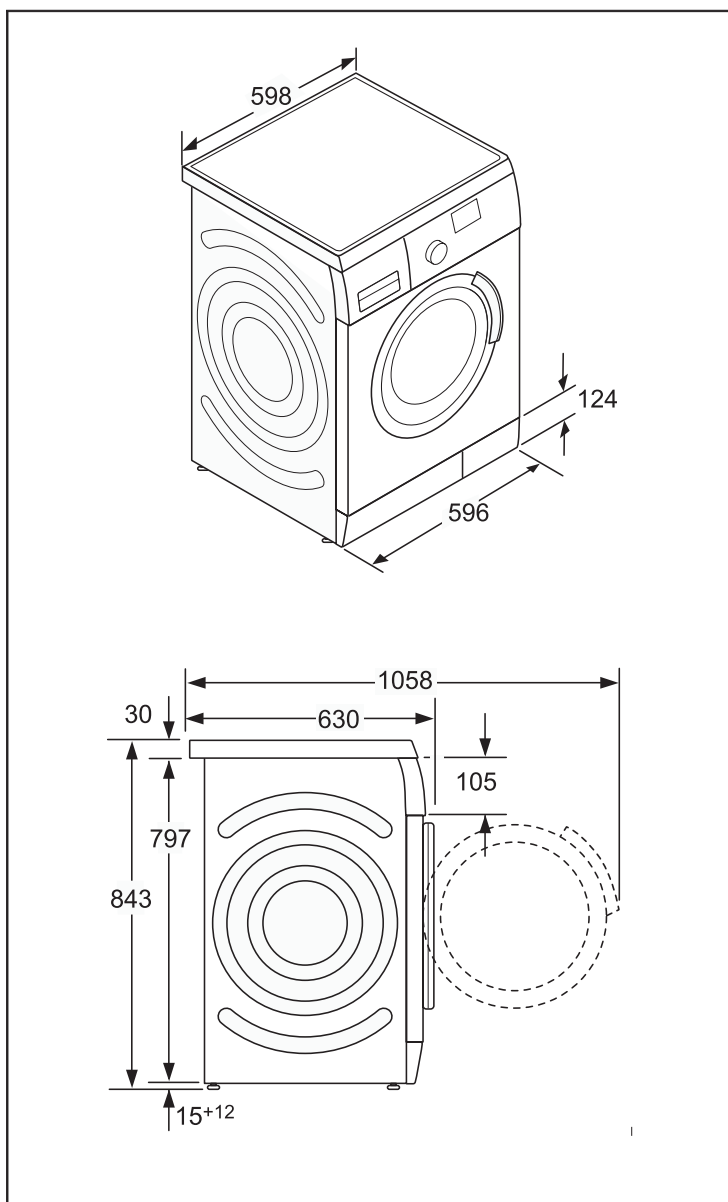

Extra tillbehör

- WMZ 20460 Förhöjningssockel med låda.
- WMZ 2380 Förlängning inloppsslang tvättmaskin

WAS 32462SN

Frontmatad tvättmaskin

BOSCH

Invented for life

EAN-kod

4242002546964

Basfakta

Mått i mm (H x B x D): 842 x 600 x 590

Anslutningseffekt, W: 2300

Genomsnittlig tvättid, 60°C bomull och fylld maskin (min): 205

Energiförbrukning, kWh: 1.03

Vattenförbrukning, l: 56

Skapad: 2009-09-25