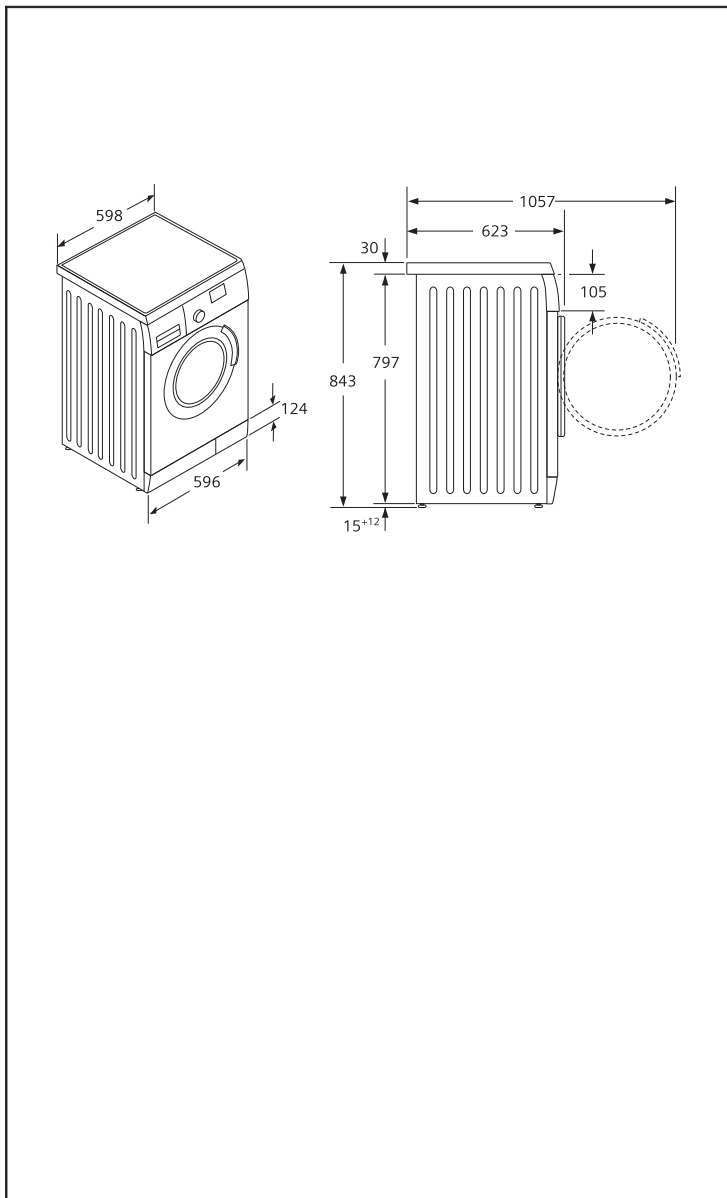

Extra tillbehör

- WMZ20460 Pedestal 60 cm F20, T20
- WMZ2380 Förlängning inloppsslang tvättmaskin
- WTZ11300 Monteringssats med utdragsskiva för tvätt och tork
- WTZ11310 Monteringssats för tvätt och tork

WAS 28361SN

Frontmatad tvättmaskin

BOSCH

Invented for life

EAN-kod

4242002500218

Basfakta

Mått i mm (H x B x D): 842 x 600 x 590