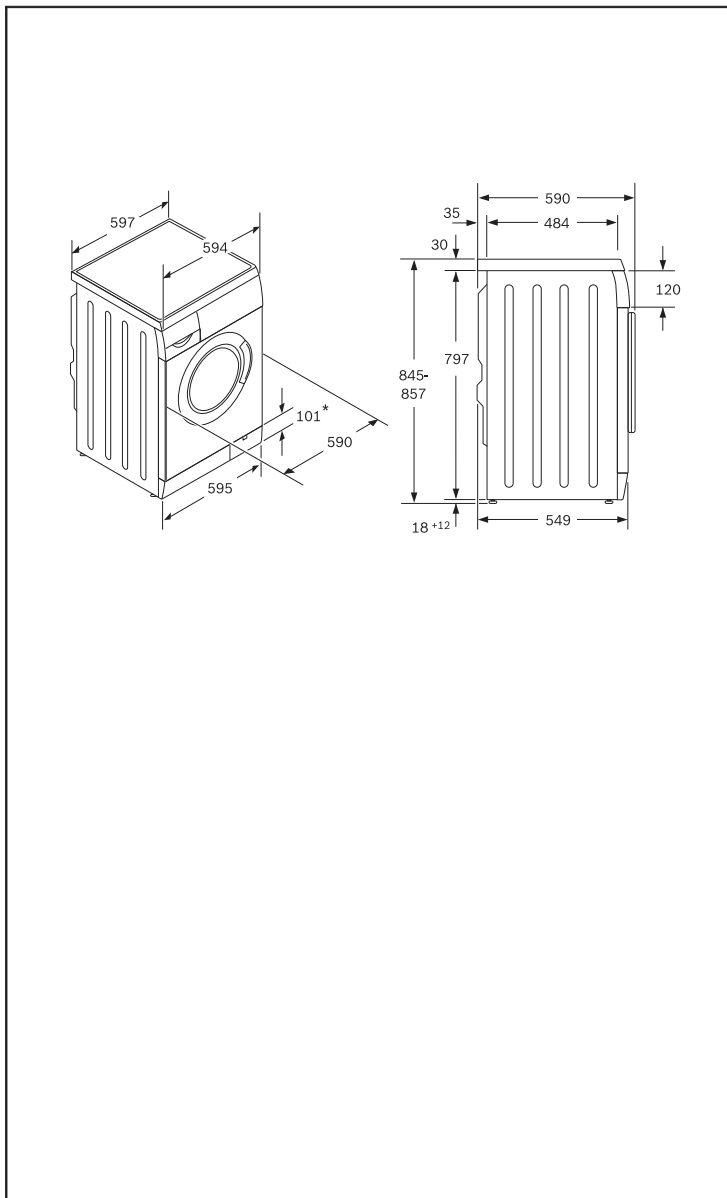

Extra tillbehör

- WMZ 20450 Förhöjningssockel med utdragslåda
- WMZ 2380 Förlängning inloppsslang tvättmaskin

EAN-kod

4242002541037

WAE 32462SN

Frontmatad tvättmaskin

BOSCH

Invented for life

Basfakta

Mått i mm (H x B x D): 847 x 600 x 590

Anslutningseffekt, W: 2300

Genomsnittlig tvättid, 60°C bomull och fylld maskin (min): 169

Energiförbrukning, kWh: 1.02

Vattenförbrukning, l: 45

Skapad: 2009-11-07