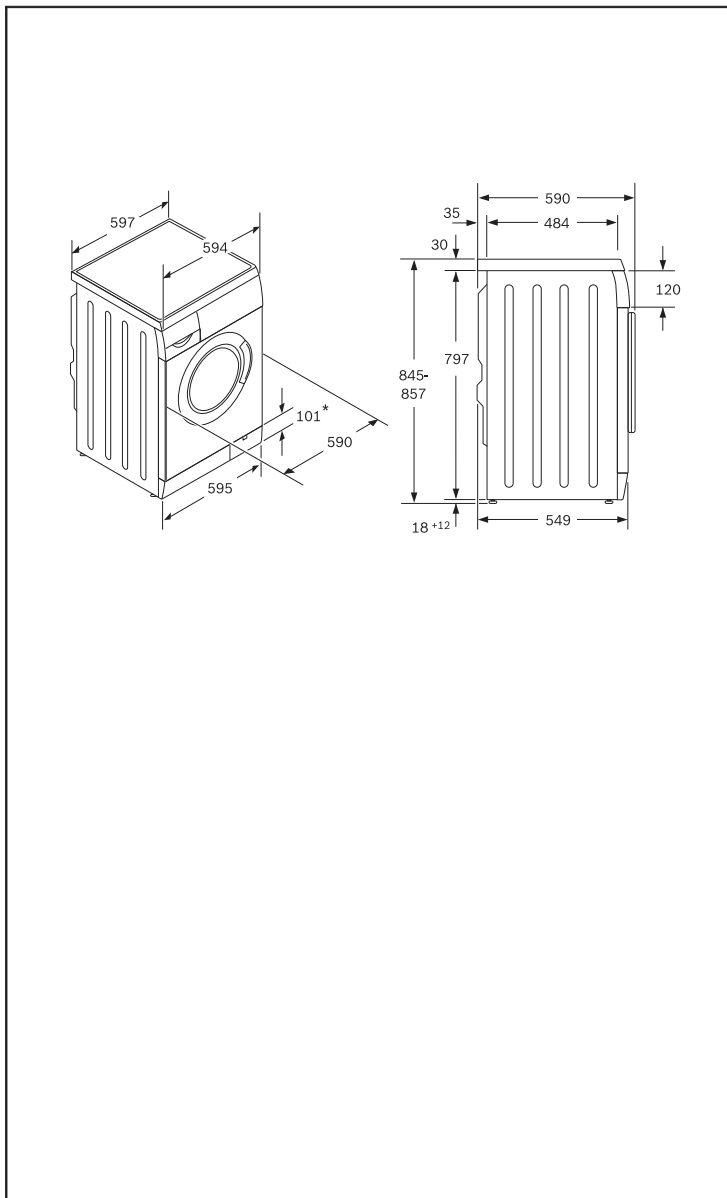

WAE 28261SN

Frontmatad tvättmaskin

BOSCH

Invented for life

(min): 169
Energiförbrukning, kWh: 1.02
Vattenförbrukning, l: 45

Skapad: 2009-11-07