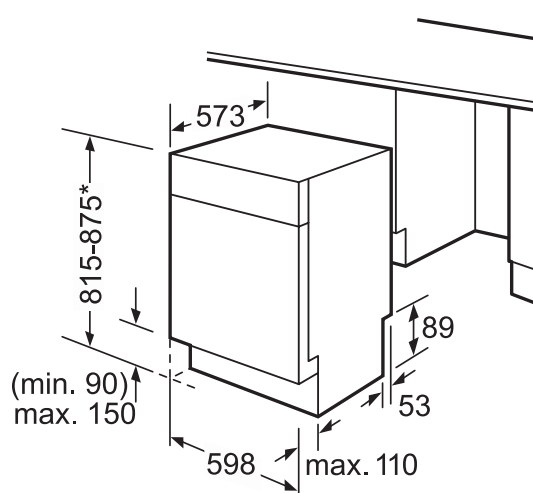

SMU 50M36SK, svart ActiveWater Diskmaskin, 60 cm

BOSCH

Invented for life

*Höjdställning med skruvfötter
Sockelhöjd vid produkthöjd 815 90 mm
Sockelhöjd vid produkthöjd 875 150 mm

EAN-kod

4242002622651

Basfakta

Anslutningseffekt, W: 2300

Mått i mm (H x B x D): 815 x 598 x 573

Nischmått i mm (H x B x D): 815-875 x 600 x 573

Skapad: 2010-04-29