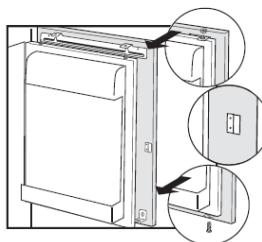

Infästning hölje 4 sidor

QT360SI Slot in

COMBISKÅP

Min höjd på snickeriluckorna för Kyl/frys
Kyl dörr 1220 mm, frysdörr 695 mm

INSTALLATION COMBISKÅP

SINGEL

Min höjd på snickeriluckan för kyl resp. frys 1724mm