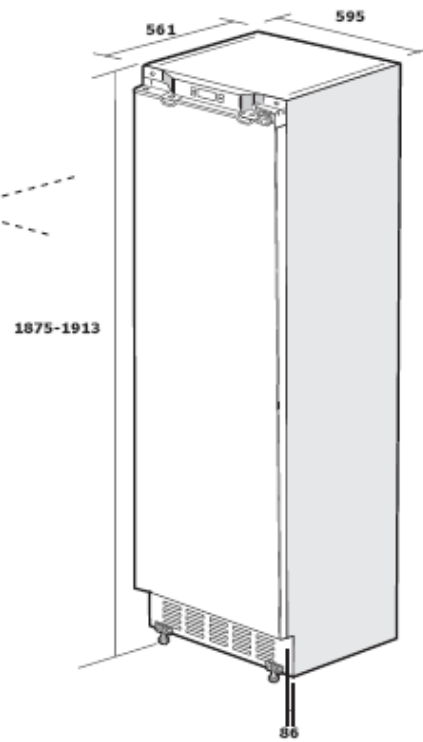

Teknisk Data

Installation :	Fristående
Färg :	Vit
Design Dörr :	Rak
Produktmått H/B/D, mm: 2075/595/561	
Nischmått H/B/D, mm : 2080/600/565	
Distans till sidovägg, exkl. trälucka + handtag, mm :	50

Utrustning kyldel

Infästning hölje 4 sidor

QT360SI Slot in

COMBISKÅP

Min höjd på snickeriluckorna för Kyl/frys
Kyl dörr 1220 mm, frysdörr 695 mm

INSTALLATION COMBISKÅP

SINGEL

Min höjd på snickeriluckan för kyl resp. frys 1724mm