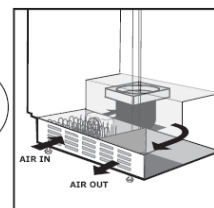

Kontrollpanel

- A - Strömbrytare för skåpet
- B - Temperaturväljare
- C - Temperatur- och funktionsdisplay
- D - Funktionsväljare
- E - Kvitteringsknapp

Display

- | | | | |
|--|---|--|--|
| | indikerar drift av aktuell skåpsdel | | indikerar att barnlåsfunktionen är aktiv |
| | temperaturdisplayen visar aktuell temperatur för aktuell skåpsdel | | indikerar att timerfunktionen är aktiv |
| | blinker vid inställning gällande aktuell skåpsdel | | indikerar att shoppingfunktionen är aktiv |
| | indikerar att temperaturalarm eller dörrlarm (vissa modeller) utlösts | | indikerar att snabbkylningsfunktionen är aktiv |
| | indikerar att temperaturdisplayen visar rumstemperaturen | | indikerar att infrysningsfunktionen är aktiv |
| | positiv temperaturindikator | | indikerar att Eco-funktionen är aktiv |
| | negativ temperaturindikator | | |
| | temperaturindikator | | |

QT360SI Slot in

Installationsföreslag

COMBI/SINGEL

SINGEL SKÅP

COMBI PAR SKÅP

SINGEL PAR SKÅP

COMBI KÖ SKÅP

SINGEL KÖ SKÅP

Infästning hölje 4 sidor

QT360SI Slot in

COMBISKÅP

Min höjd på snickeriluckorna för Kyl/frys
Kyl dörr 1220 mm, frysdörr 695 mm

INSTALLATION COMBISKÅP

SINGEL

Min höjd på snickeriluckan för kyl resp. frys 1724mm