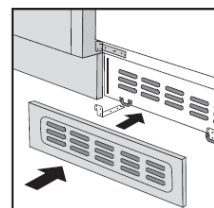

Infästning hölje 4 sidor

QT360SI Slot in

COMBISKÅP

Min höjd på snickeriluckorna för Kyl/frys
Kyl dörr 1220 mm, frysdörr 695 mm

INSTALLATION COMBISKÅP

SINGEL

Min höjd på snickeriluckan för kyl resp. frys 1724mm