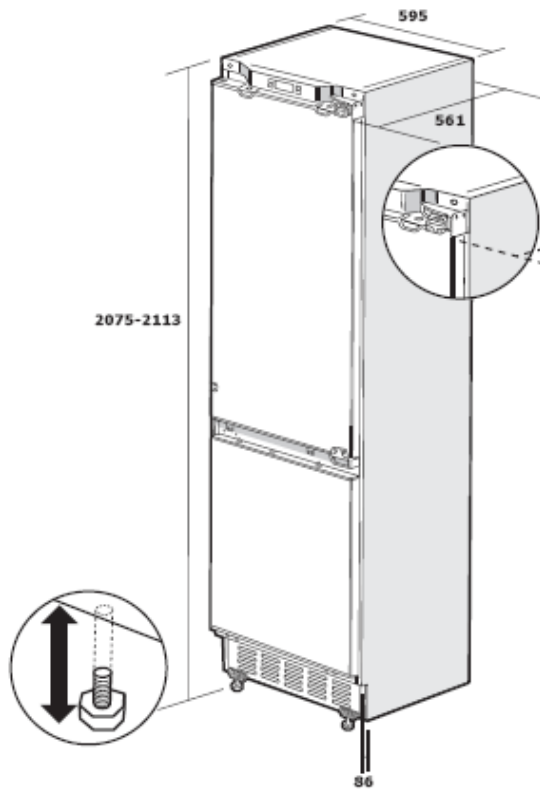

Infästning hölje 4 sidor

QT360SI Slot in

COMBISKÅP

Min höjd på snickeriluckorna för Kyl/frys
Kyl dörr 1220 mm, frysdörr 695 mm

INSTALLATION COMBISKÅP

SINGEL

Min höjd på snickeriluckan för kyl resp. frys 1724mm