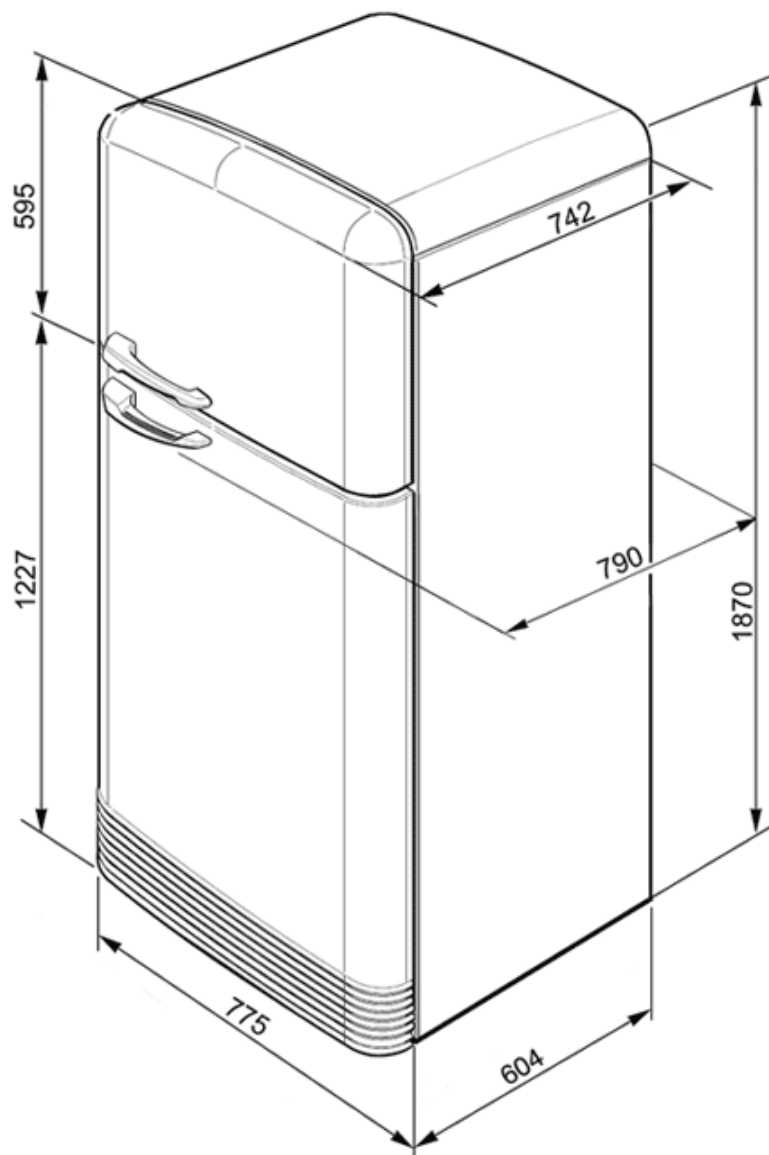

FAB40P

77 CM BRETT KYLSKÅP I 50-TALSSTIL,
GRÄDDFÄRGAD
ENERGI KLASS A+

Höjd 187 cm

Nettovolym 386 l (kyl 310, frys 76)
Separata justerbara termostater
Snabbinfrysningfunktion
No frost
Ventilerad kyla

Kylskåp:
1 köldfack (0-4°C)
3 flyttbara glashyllor
2 transparenta frukt- och grönsakslådor
1 glashylla ovanför frukt- och grönsakslådorna
Dörrinredning: 1 flaskhylla, 2 dörrhyllor,
1 ost- och smörfack med transparent lock,
1 ägghållare

För att kunna öppna dörren 90° krävs ett utrymme på 97 cm.
Ej omhållningsbara dörrar.

Finns även tillgänglig med vänsterhängd dörr.

VERSIONER

- FAB40PS - Gräddfärgad, vänsterhängd dörr
- FAB40X - Silvergrå, högerhängd dörr
- FAB40XS - Silvergrå, vänsterhängd dörr

FAB40P

77 CM BRETT KYLSKÅP I 50-TALSSTIL,
GRÄDDFÄRGAD
ENERGI KCLASS A+

SMEG SVERIGE AB
Dockplatsen 1
SE 211 19
MALMÖ
Tel: +46 (0) 40 669 54 90