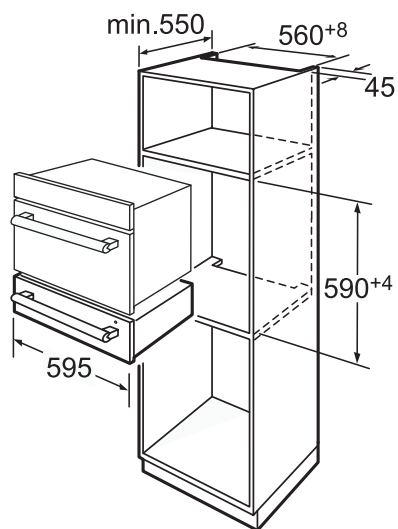

EAN-kod

4242003429174

Basfakta

Anslutningseffekt, W: 810.00

Mått i mm (H x B x D): 141 x 594 x 544

Nischmått i mm (H x B x D): 141 x 560 x 550

Skapad: 2009-04-26

SIEMENS

HW1402P2, vit
Värmelåda, 14 cm

Över en värmelåda kan en kompaktugn
med 454 mm höjd byggas in
Mellanskiva ej nödvändig