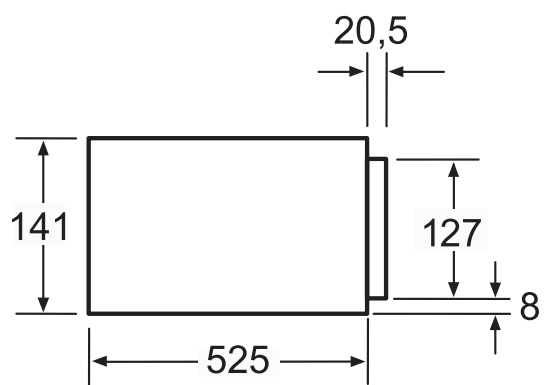

EAN-kod

4242003429174

Basfakta

Anslutningseffekt, W: 810.00

Mått i mm (H x B x D): 141 x 594 x 544

Nischmått i mm (H x B x D): 141 x 560 x 550

Skapad: 2009-04-26

SIEMENS

HW1402P2, vit
Värmelåda, 14 cm

Över en värmelåda kan en kompaktugn
med 454 mm höjd byggas in
Mellanskiva ej nödvändig