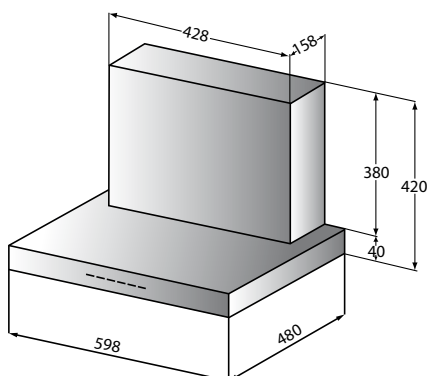

SILENT PRO · CLASSIC-LINE

PRODUKTSPECIFIKATIONER

- Silent Pro levereras som väggmodell.
- Utförande: rostfri
- Bredd: 600 mm.
- Belysning: 2 x 20 W halogenspotlights.
- Hastigheter: 4 st.
- Stålfiler: 2 st.
- Eftergångstimer.
- Silent Pro levereras med inbyggd motor.
- Kolfilter som tillbehör (recirkulering).

TEKNISKA DATA

- Luftmängd : 520 m³/ h*
- Ljudeffekt: 58 dB (A) **
- Kanalanslutning Ø 150 mm
- Motoreffekt: 200 W
- Spänning: 230 V
- *Friblåsande enligt IEC 61591
- **Enligt IEC 60704-2-13

MÅTTSKISS

SILENT PRO VÄGGMODELL 600 MM

Bredd	Utförande	Artikelnr.	Pris
600	Rostfri	520.49.3008.2	6.800,-

TILLBEHÖR TILL SILENT PRO

Artikel	Artikelnr.	Pris
Kolfilter	535.49.4000.9	665,-
Slangsats 1,2 meter Ø 160 mm	800.70.6160.9	245,-
Steelren, Nanotech	499.99.1010.9	400,-