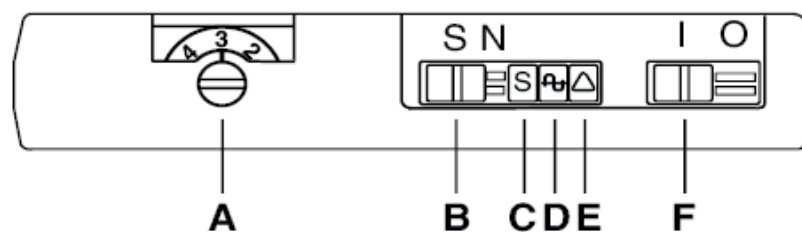

Manöverpanel

- A - Termostatknapp
- B - Snabbinfrysningsknapp
- C - Snabbinfrysningslampa
- D - Kontrollampa
- E - Alarmlampa
- F - Till/från knappe