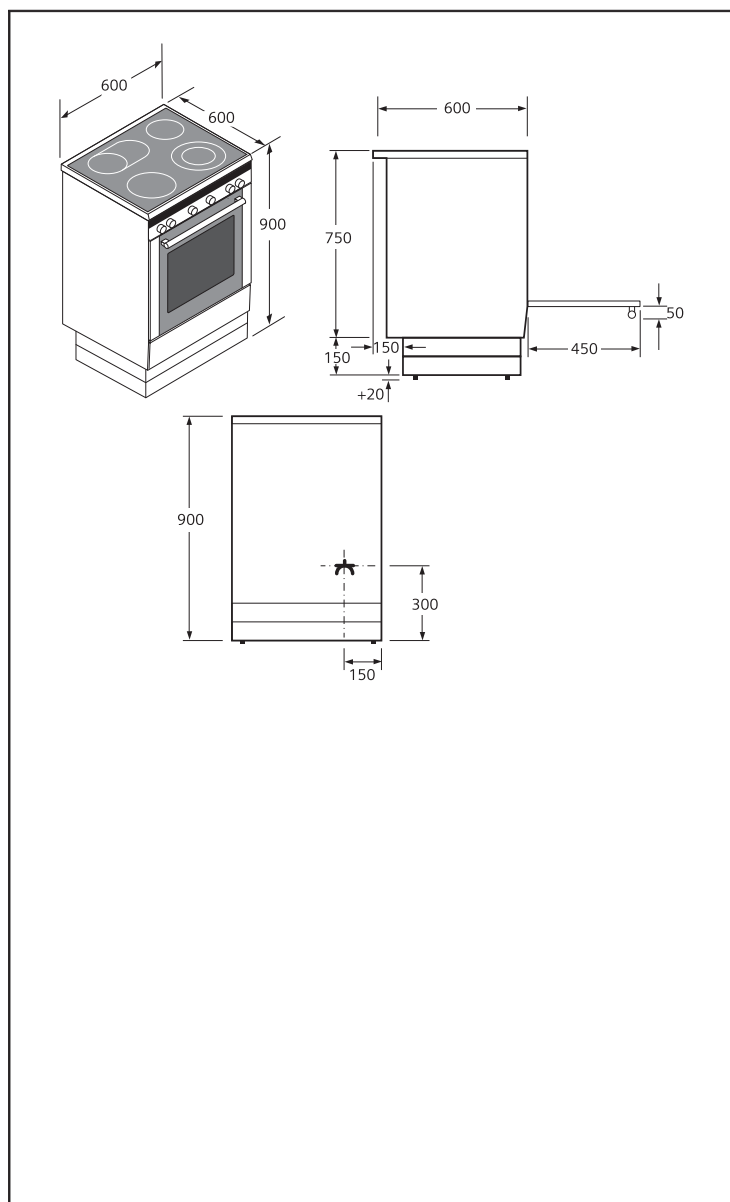

EAN-kod

4242002545936

Basfakta

Mått i mm (H x B x D): 900 x 600 x 600
Anslutningseffekt, W: 9200

HLN 42212FV, vit

Spis, 60 cm

400 V

BOSCH
Invented for life

Zoner / Plattor - storlek och effekt

| | | | |
|--------|--------|--------|--------|
| | | | |
| 145 mm | 145 mm | 210 mm | 180 mm |
| 1.2 kW | 1.2 kW | 2.2 kW | 1.8 kW |

Skapad: 2009-08-23